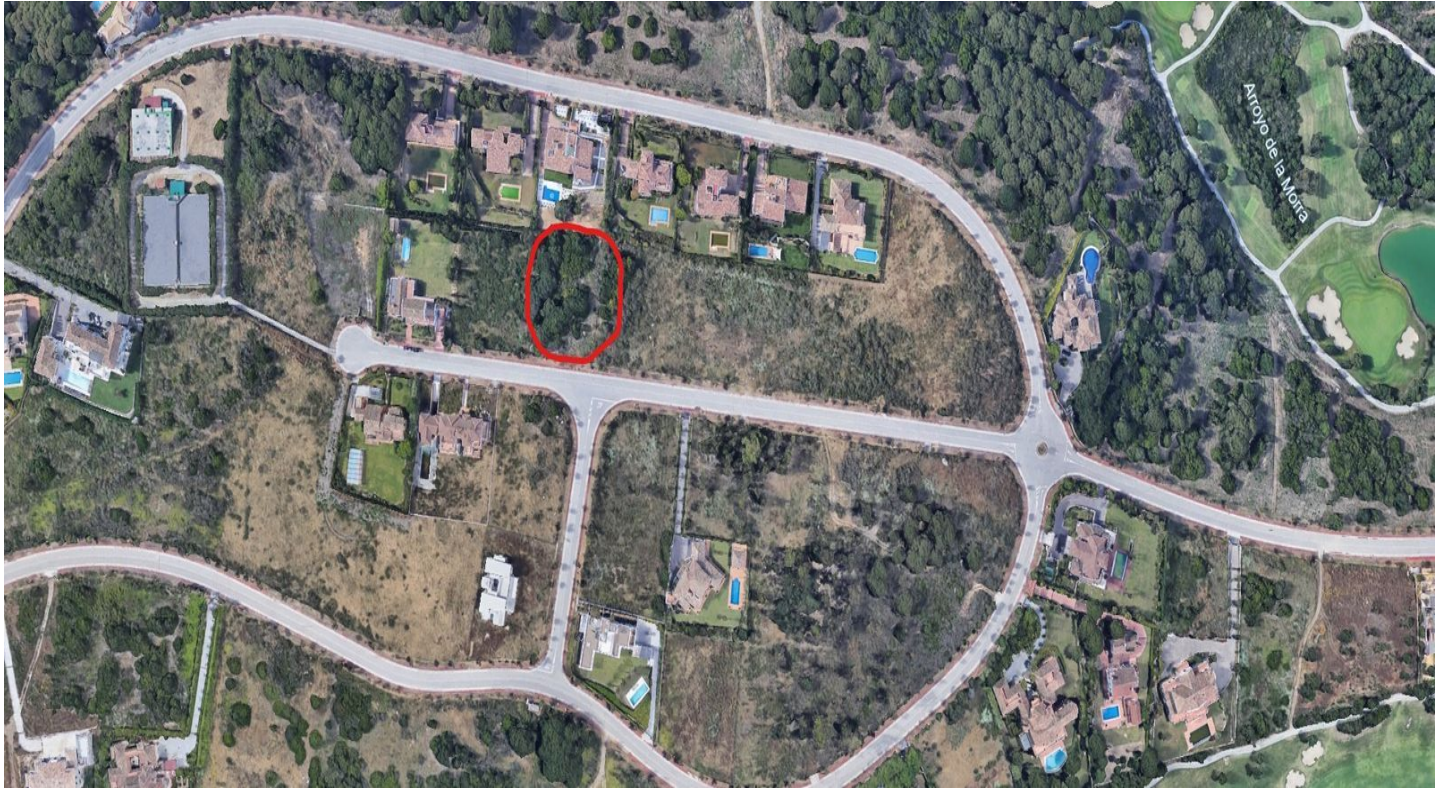

Terreno Urbano en venta en Sotogrande, Sotogrande

700.000 €

Referencia: R4965154 Terreno: 2.226m²

Costa de la Luz, Sotogrande

Parcela residencial en Sotogrande para construir la casa de sus sueños. Ubicada en un entorno natural, cerca del colegio Sotogrande, junto a campos de golf y La Reserva .

Visitas fáciles

Características:

Orientación

Norte

Orientación Noreste

Estado

Buen estado de conservación

Categoría