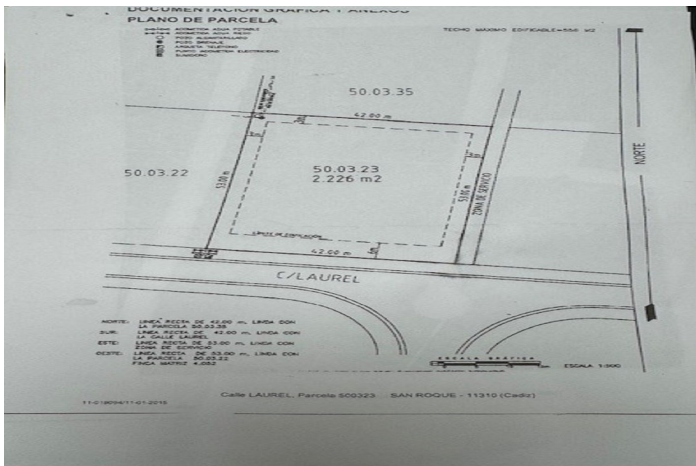

Terreno Urbano en venta en Sotogrande, Sotogrande

700.000 €

Referencia: R4965154 Terreno: 2.226m²

Costa de la Luz, Sotogrande

Parcela residencial en Sotogrande para construir la casa de sus sueños. Ubicada en un entorno natural, cerca del colegio Sotogrande, junto a campos de golf y La Reserva .

Visitas fáciles

Características:

Orientación

Norte

Orientación Noreste

Estado

Buen estado de conservación

Categoría