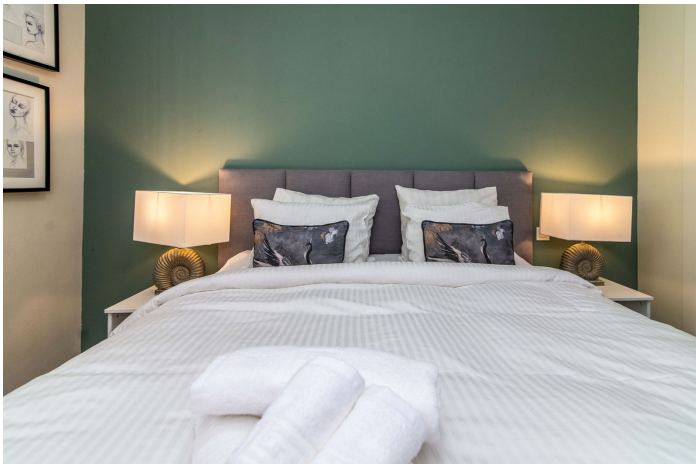

Apartamento Planta Media en alquiler en Puerto Banús,  
Marbella

2.000 - 2.000 €

Referencia: R4874500 Dormitorios: 2 Baños: 1 Construido: 95m<sup>2</sup>