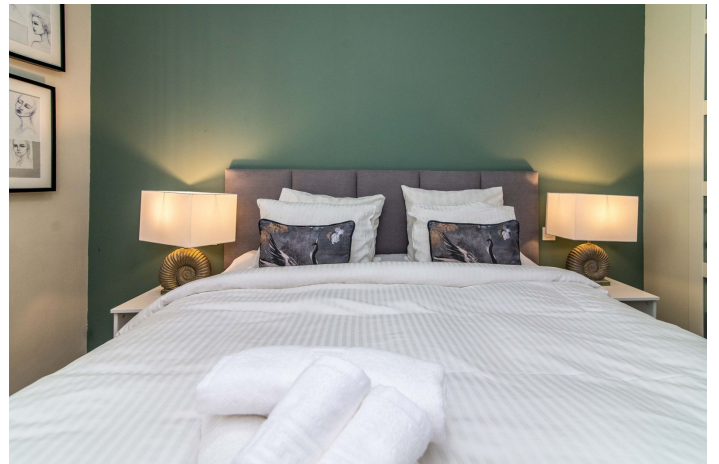

Apartamento Planta Media en alquiler en Puerto Banús,  
Marbella

2.000 - 2.000 €

Referencia: R4874500 Dormitorios: 2 Baños: 1 Construido: 95m<sup>2</sup>