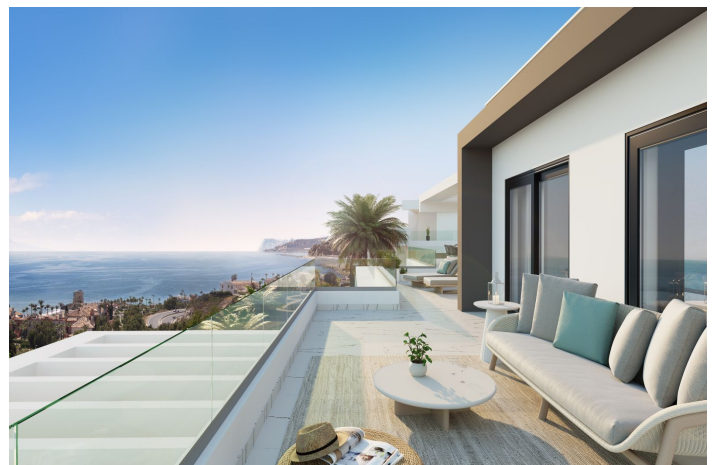

Apartamento Planta Baja en venta en Casares, Casares 430.250 - 649.000 €

Referencia: R4199632 Dormitorios: 2 - 3 Baños: 2 Construido: 91m² - 118m² Terraza: 32m² - 95m²

Costa del Sol, Casares

Apartamentos con espectaculares vistas al mar y una ubicación estratégica a 250m de la playa, Azata Delmare es un conjunto de 74 viviendas de 2 y 3 dormitorios.

El conjunto se compone por 7 edificios de viviendas, distribuidos en planta baja más 2 alturas, ubicados en una comunidad residencial cerrada, lo cual otorga un factor importante de privacidad y seguridad. La orientación mayoritariamente al sur, confiere a las viviendas claridad.

Fecha prevista de entrega: Primer trimestre 2024.

Diseñado con un estilo vanguardista y contemporáneo, los apartamentos y áticos han sido concebidos para disfrutar de espacios abiertos y luminosos. Las viviendas cuentan con distribuciones funcionales y modernas y excelentes calidades de construcción enfocadas a la eficiencia y al ahorro energético y respetuosas con el medio ambiente. Se proyectan amplias terrazas desde las cuales se deleitan de hermosas vistas al mar y a la montaña. Todas las viviendas disponen de aparcamiento y trastero incluido.

Sur
Orientación Sureste

Jardin

Jardín Comunitario
Jardín Privado

Categoría

Contemporáneo
Nueva Promoción

Vistas

Vistas al Mar
Vistas a Montaña

Seguridad