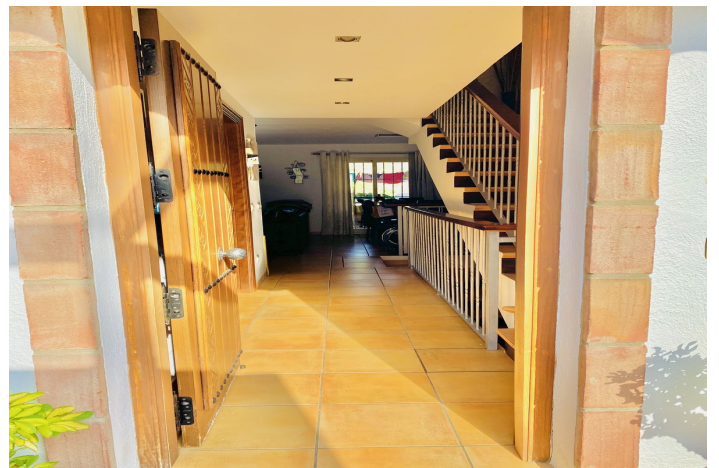

Adosada en venta en Benahavís, Benahavís

330.000 €

Referencia: R4132108 Dormitorios: 3 Baños: 3 Construido: 145m² Terraza: 20m²

Costa del Sol, Benahavís

Este bonito adosado en venta en excelente estado en el pueblo de Benahavís se encuentra ubicado a pocos metros de todo tipo de servicios (Restaurantes, Supermercado, Bares, Farmacia, centro de salud, colegio, etc).

Es un adosado compuesto en planta baja por un aseo, una cocina funcional, un amplio y luminoso salon con acceso a una terraza con inmejorables vistas a la montaña.

En la planta alta encontramos 3 dormitorios (uno de ellos en-suite) y dos cuartos de baño. y en el nivel inferior de la propiedad, encontramos un amplio trastero con gran lugar de almacenaje y acceso a un garage privado cubierto.