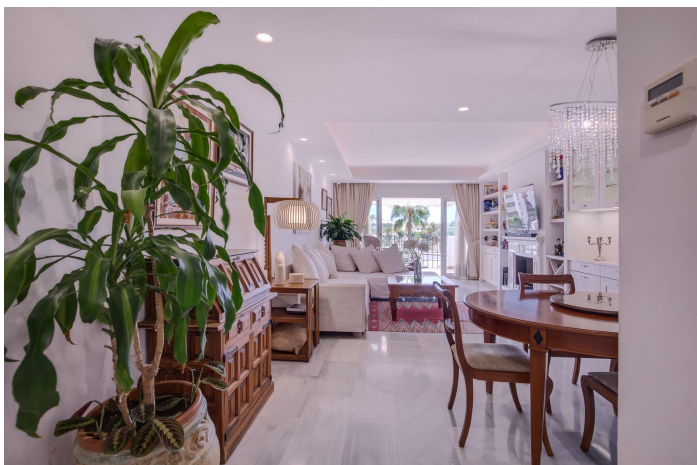

Ático Dúplex en venta en Puerto Banús, Marbella

975.000 €

Referencia: R4415785 Dormitorios: 2 Construido: 114m² Terraza: 92m²

Costa del Sol, Puerto Banús

Ático-dúplex con una increíble terraza y vistas panorámicas, en el corazón de Puerto Banús.

Si estás buscando un oasis de confort y elegancia en Puerto Banús, uno de los destinos más exclusivos de toda Europa, este bonito ático dúplex, en perfecto estado de conservación, podría ser la propiedad ideal.