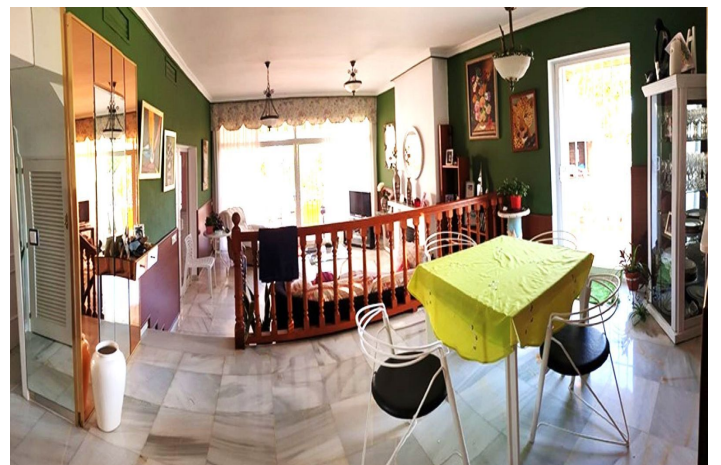

Adosada en venta en Estepona, Estepona

479.000 €

Referencia: R4896016 Dormitorios: 3 Baños: 3 Terreno: 50m² Construido: 200m² Terraza: 50m²

Costa del Sol, Estepona

Ofrecemos esta fantástica casa adosada con vistas al mar en la popular zona de Estepona Seghers cerca del puerto con 2 plantas, jardín privado además de una preciosa piscina comunitaria y jardín.

Esta maravillosa casa adosada se encuentra en el punto más alto de una urbanización muy especial de Seghers, a sólo 15 minutos a pie del puerto de Estepona. Las fantásticas vistas al mar son desde el jardín y desde la terraza de la primera planta, en la planta baja tiene su propio pequeño jardín con suficiente espacio para sus flores favoritas, árboles y una zona de comedor para 4 a 6 personas, un amplio salón y una cocina luminosa separada que está muy bien equipada y un aseo .

La planta baja con el gran salón también tiene una chimenea para obtener el mejor calor en invierno, además, la casa tiene sol todas las horas de la tarde, ya que está orientada al suroeste, la mejor orientación para muchas horas de sol al día.