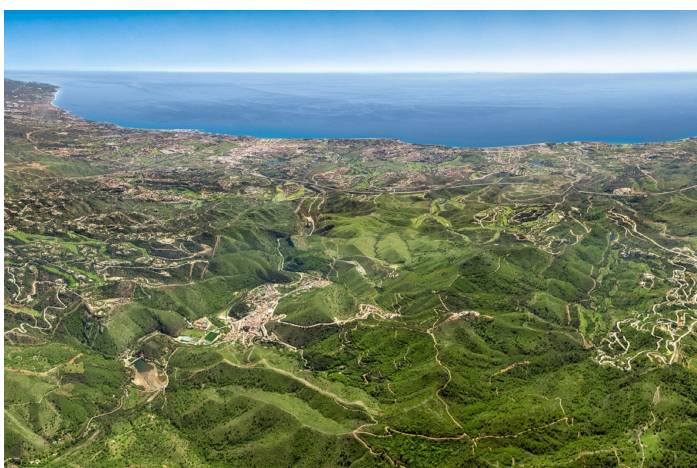

Terreno Urbano en venta en Benahavís, Benahavís

20.000.000 €

Referencia: R4744915 Terreno: 159.424m²