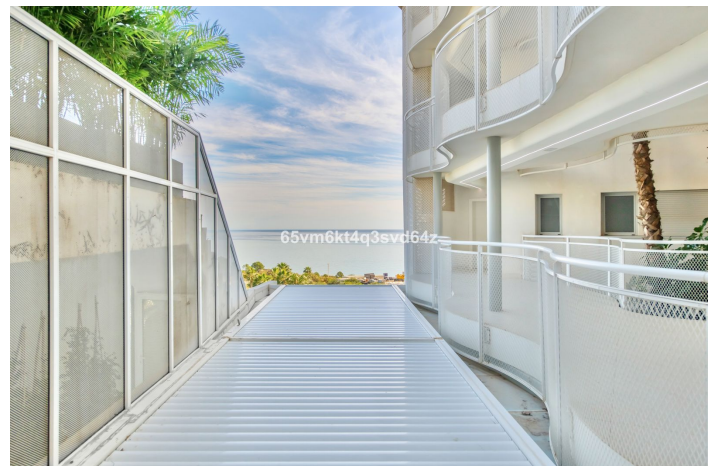

Apartamento Planta Media en venta en Benalmádena,
Benalmádena

635.000 €

Referencia: R4930396 Dormitorios: 2 Baños: 2 Construido: 104m² Terraza: 73m²

Costa del Sol, Benalmádena

¡Descubre el paraíso junto al mar en este espectacular piso de lujo en El Higuero! Ubicado en una exclusiva zona residencial, este piso te ofrece una experiencia de vida inigualable con vistas impresionantes al mar y al puerto. La vivienda tiene un dormitorio principal con baño en suite y ofrece la posibilidad de transformar un amplio segundo dormitorio, con baño en suite. La vivienda cuenta con un diseño moderno de concepto abierto que integra salón y cocina, ideal para disfrutar de momentos inolvidables.

La joya de este piso es su impresionante terraza de 73m², perfecta para relajarse al atardecer o recibir a tus invitados. Equipado con armarios empotrados, sistema de calefacción y aire acondicionado independiente, y aerotermia para agua caliente, garantiza el máximo confort durante todo el año. Además, tendrás acceso a los exclusivos servicios de Reserva del Higuero: canchas de tenis y paddle, spa, gimnasio, y cinco restaurantes.

Disfruta de la comodidad de dos plazas de garaje y trastero incluidos en el precio, así como el servicio de shuttle bus a la playa y el centro comercial. Con un acceso adaptado para personas con movilidad reducida y una clase energética B, este piso es tanto eficiente como accesible. No pierdas la oportunidad de vivir en un entorno privilegiado donde el lujo y la comodidad se encuentran a solo un paso del mar. ¡Ven a visitarlo y enamórate!

Lavadero

Suelo de Madera

Vistas

Vistas al Mar

Piscina

Piscina Comunitaria

Jardín

Jardín Comunitario