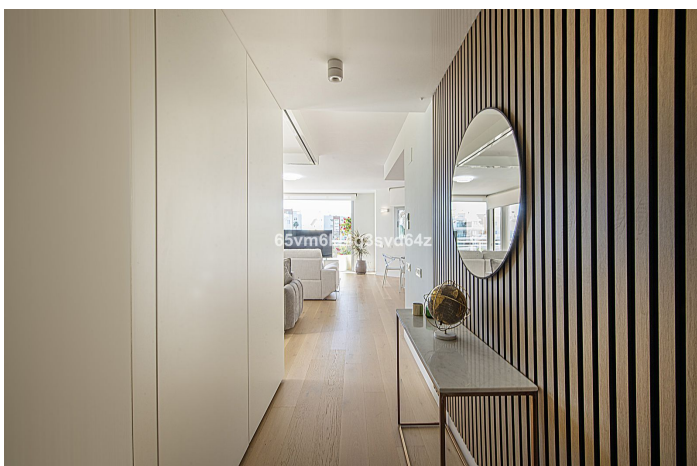

Apartamento Planta Media en venta en Benalmádena,
Benalmádena

635.000 €

Referencia: R4930396 Dormitorios: 2 Baños: 2 Construido: 104m² Terraza: 73m²

Costa del Sol, Benalmádena

¡Descubre el paraíso junto al mar en este espectacular piso de lujo en El Higuero! Ubicado en una exclusiva zona residencial, este piso te ofrece una experiencia de vida inigualable con vistas impresionantes al mar y al puerto. La vivienda tiene un dormitorio principal con baño en suite y ofrece la posibilidad de transformar un amplio segundo dormitorio, con baño en suite. La vivienda cuenta con un diseño moderno de concepto abierto que integra salón y cocina, ideal para disfrutar de momentos inolvidables.

La joya de este piso es su impresionante terraza de 73m², perfecta para relajarse al atardecer o recibir a tus invitados. Equipado con armarios empotrados, sistema de calefacción y aire acondicionado independiente, y aerotermia para agua caliente, garantiza el máximo confort durante todo el año. Además, tendrás acceso a los exclusivos servicios de Reserva del Higuero: canchas de tenis y paddle, spa, gimnasio, y cinco restaurantes.