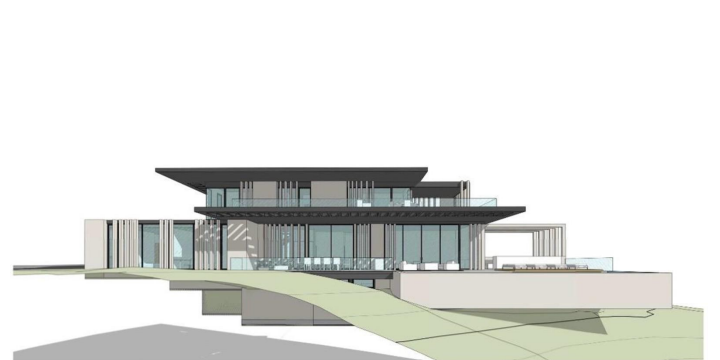

Terreno Urbano en venta en Elviria, Marbella

650.000 €

Referencia: R4923442 Terreno: 1.516m²

Costa del Sol, Elviria

Magnífica parcela en venta en Elviria de 1.516 m². La parcela está ubicada en una buena zona de Elviria a pocos minutos de todos los servicios. Tiene buenas vistas al campo de golf y al mar.

La parcela se vende con proyecto para construir una preciosa villa.

Características:

Orientación

Orientación Sureste

Vistas

Vistas al Mar

Vistas a Montaña

Vistas Panorámicas

Vistas al Campo

Vistas a Golf

Posición

Cerca de Golf

Primera línea de Golf

Estado

Excelente estado de conservación

Categoría