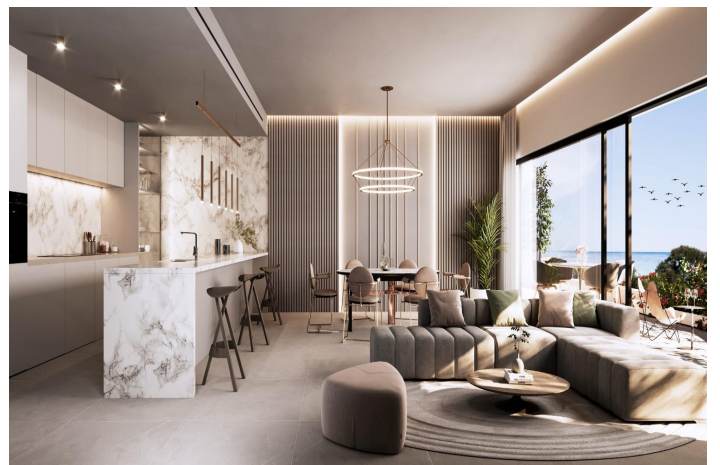

Apartamento en venta en Marbella, Marbella

590.000 €

Referencia: SP0413 Dormitorios: 2 Baños: 2 Construido: 95m² Terraza: 13m²

Costa del Sol, Marbella

APARTAMENTOS DE LUJO EN SAN PEDRO DE ALCÁNTARA

Exclusivo complejo de apartamentos de lujo. Apartamentos y áticos de 2 a 4 dormitorios, con amplios interiores de hasta 195 m² y fabulosas terrazas de hasta 189 m². Climatización por aerotermia, cocinas equipadas, armarios empotrados, generosas zonas de vestidor, amplios dormitorios con ventanales de suelo a techo que conducen a las terrazas, para que tu nueva vivienda se vea inundada por la luz del Mediterráneo. Viviendas que aúnan el lujo y la funcionalidad, siendo ejemplo de excelencia y un estilo de vida saludable y relajado.

Los espacios comunitarios son un regocijo para el alma: exuberantes jardines, espacio de coworking, puntos de carga de vehículos eléctricos, piscina interior climatizada, piscina exterior de agua salada, y gimnasio y spa totalmente equipados. Complejo completamente cerrado, con entrada de seguridad y garita de control.